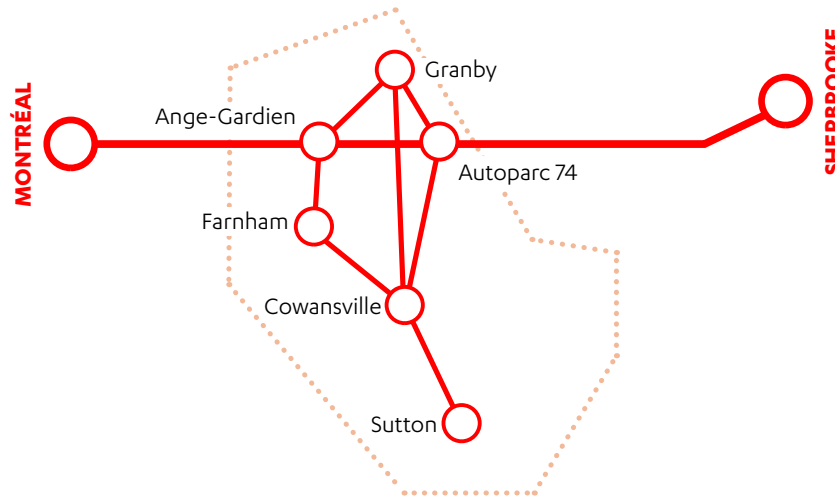

Aucun bagage en soute autorisé aux arrêts
suivants à Montréal:

- 800, De La Gauchetière
- Robert-Bourassa/René-Lévesque
- Complexe Guy-Favreau

En fonction de l'horaire, la correspondance pour Montréal ou
Sherbrooke s'effectue soit à Autoparc 74 soit à Ange-Gardien.

Au-delà de 10 minutes de retard, les correspondances
ne sont plus garanties.

CARTE DU RÉSEAU BROME-MISSISQUOI

AGENTS AUTORISÉS (BILLETTERIES)

AUTOPARC 74, GRANBY/BROMONT

Dépanneur Carrefour 74

Autoroute 10, sortie 74
2000, Pierre-Laporte, Bromont
450-534-1999

Montréal

LIMOCAR

par transdev

Wifi gratuit
à bord

LUNDI AU VENDREDI

CONNEXIONS EN PROVENANCE DE SHERBROOKE OU MONTRÉAL

		Départ de Montréal	Transfert
		6:00	6:45
Départ de Sherbrooke	Transfert	ou	Départ de Montréal
6:00	7:05	6:00	7:00

Transfert	Arrivée à Montréal	ou	Transfert	Arrivée à Sherbrooke
16:30	17:35		16:45	17:55

Transfert	Arrivée à Sherbrooke
17:40	18:40

AUCUN VÉLO À BORD SUR LA LIGNE BROME-MISSISQUOI

VENDREDI SEULEMENT
*Stationnement incitatif 783, Principale, Cowansville