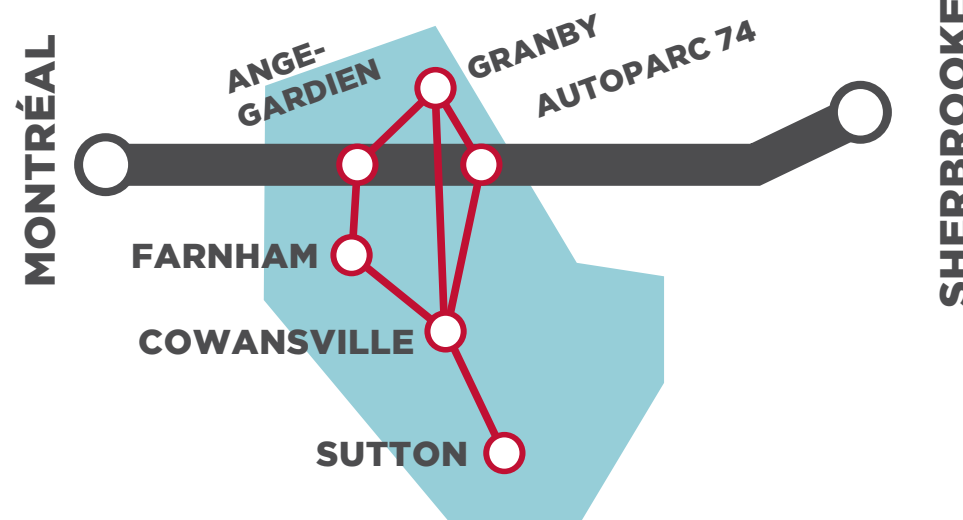

Aucun bagage en soute autorisé aux arrêts suivants à Montréal :
800, De La Gauchetière, Robert-Bourassa/René-Lévesque
et Complexe Guy-Favreau

RÉSEAU BROME-MISSISQUOI

AGENTS AUTORISÉS (billetteries)

AUTOPARC 74, GRANBY/BROMONT

LIMOCAR

est opéré par  transdev

LIMOCAR

Horaire en vigueur le 26 mai 2018

RÉSEAU BROME-MISSISQUOI

ÇA PART D'ICI!

MONTRÉAL/ SHERBROOKE

- > GRANBY
- > FARNHAM
- > COWANSVILLE

Départ de Sherbrooke	Transfert	Départ de Montréal	Transfert
6:00	7:05	6:00	7:00
14:00	15:05		
15:30	16:30	14:30	15:30
15:30	16:30	15:30	16:45
15:30	16:45	16:15	17:20
		16:30*	17:15
		16:45	17:50

*Sauf période estivale

Départ de Sherbrooke	Transfert	Départ de Montréal	Transfert
17:45	19:10	18:45	19:50

Transfert	Arrivée à Montréal	Transfert	Arrivée à Sherbrooke
12:05	13:05	11:40	12:45
12:05	13:05		
14:05	15:10	13:35	14:35
14:05	15:10		
16:05	17:05	16:30	17:35
18:05	19:20	17:35	18:35
19:05	20:05		
19:05	20:05	19:40	20:45
21:05	22:20	21:35	22:40